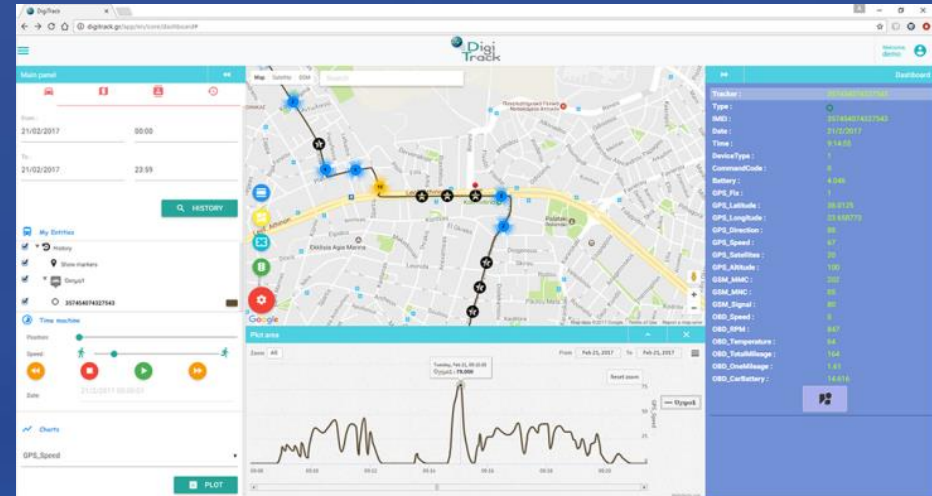

«Η γνώση είναι δύναμη» (Francis Bacon)

Με το DIGI-TRACK, ο Bengie νοιώθει δυνατός, γιατί γνωρίζει ανά πάσα χρονική στιγμή που βρίσκονται τα αγαπημένα του πρόσωπα, κατοικίδια και κινητά αντικείμενα.

Έχει ενημέρωση εάν μία οντότητα απομακρυνθεί από την περιοχή που έχει ορίσει, καθώς και την ενσωματωμένη δυνατότητα πλοήγησης σε αυτήν μέσα από την ίδια την εφαρμογή.

Ο Bengie επίσης εγκατέστησε το σύστημα DIGI-TRACK στο στόλο οχημάτων της εταιρείας που διευθύνει, αποκομίζοντας σημαντικά ωφέλη από τη χρήση του.