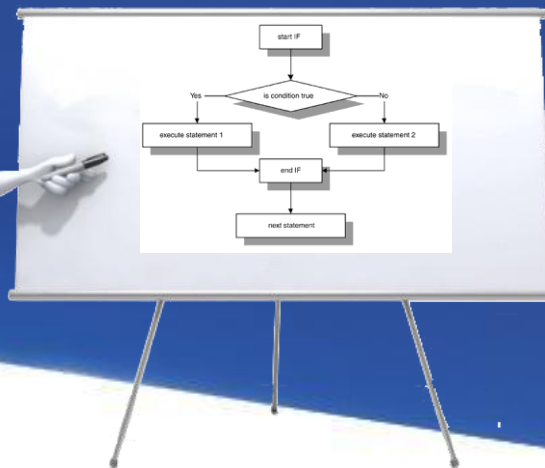

IF ... THEN ... ELSE ...

Τον έλεγχο των οικιακών συσκευών με επιλογή του Bengie, συμπληρώνει η κατά περίπτωση (απ)ενεργοποίηση των συσκευών, βάσει συνθηκών-γεγονότων, που ορίζει ο Bengie μέσω της εφαρμογής. Έτσι πλέον :

- Την επόμενη φορά που θα ξεχάσει η κόρη του τον θερμοσίφωνα ανοικτό, αυτός θα κλείσει αυτόματα, σε χρόνο που έχει προ-ορίσει.
- Ο φωτισμός ενεργοποιείται αυτόματα με την είσοδό του στο χώρο
- Ειδοποιείται τη στιγμή που ο γιος του έρχεται από το σχολείο
- Ενεργοποιείται η θέρμανση όταν η θερμοκρασία πέφτει
- Κατεβαίνουν τα στόρια με την αύξηση της φωτεινότητας στο χώρο
- Ενημερώνεται με SMS για τη διακοπή του ρεύματος
- Ειδοποιείται άμεσα για την ύπαρξη συναγερμού
- Λαμβάνει Notification στο κινητό του σε κάθε άνοιγμα πόρτας/παραθύρου ή εντοπισμού κίνησης
- και πολλά άλλα ...